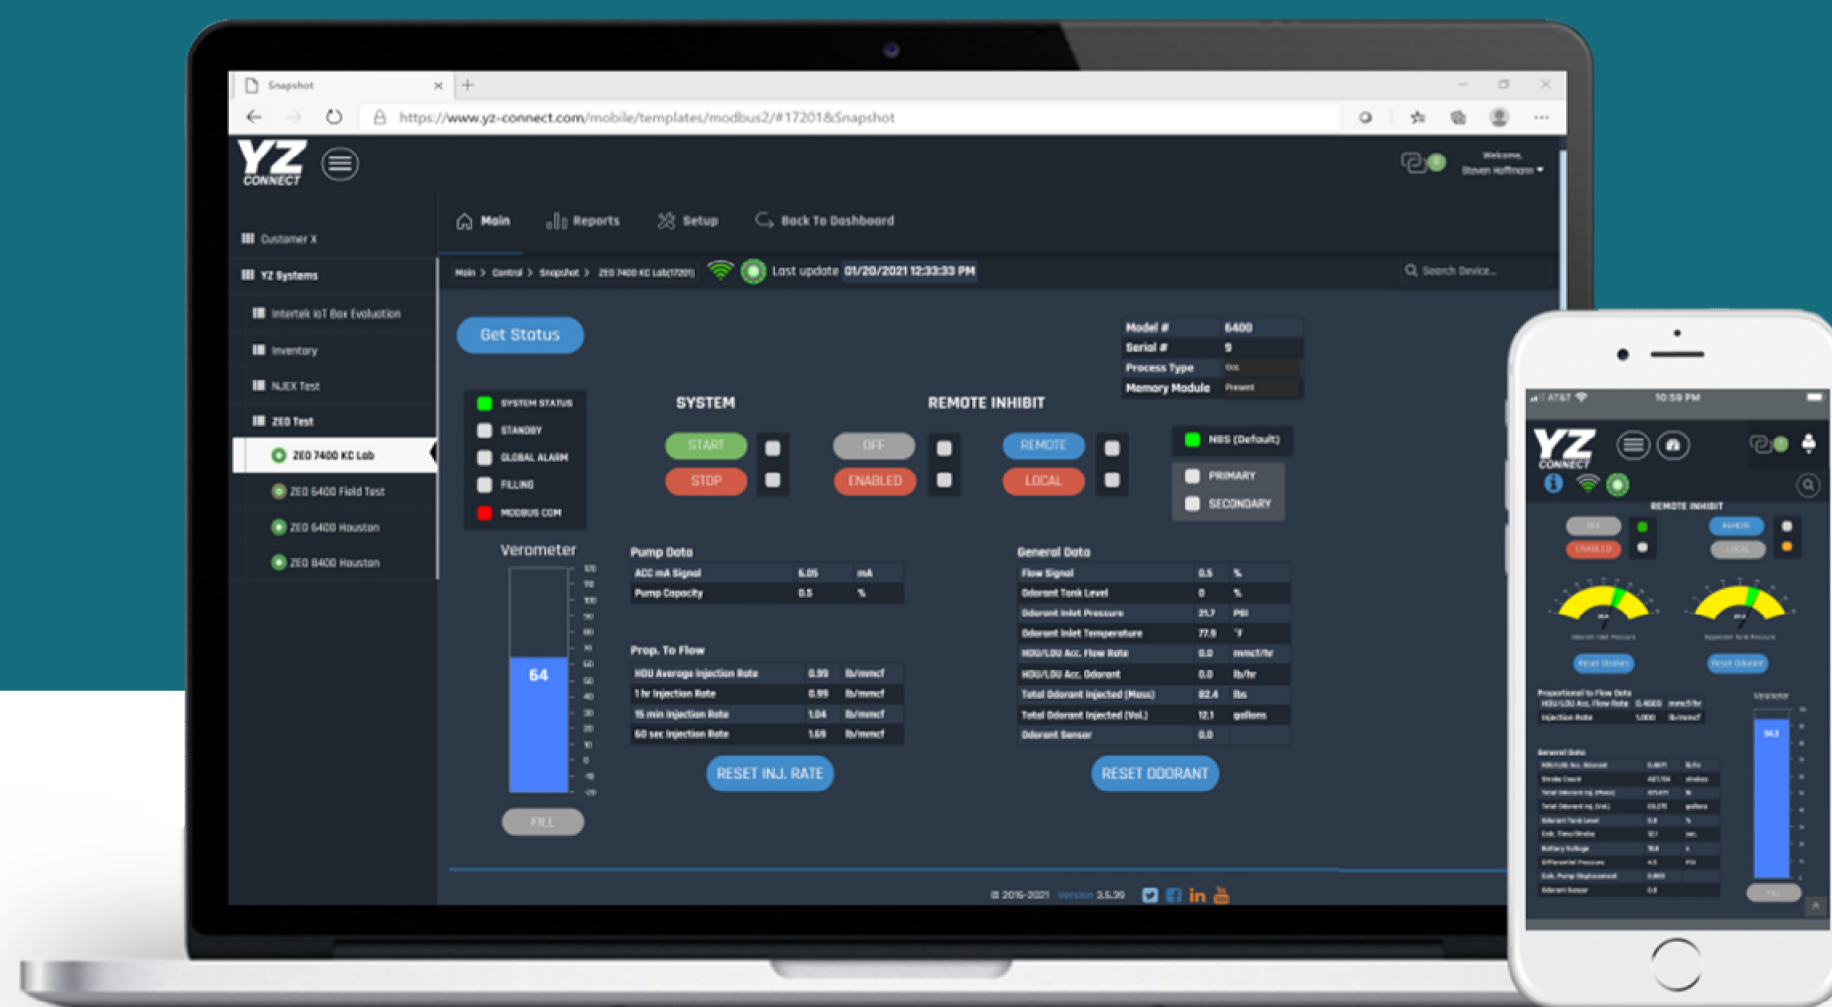

VOTRE SOLUTION POUR LA GESTION À DISTANCE DES PROGRAMMES STRATÉGIQUES D'ODORISATION

La plateforme YZ Connect met à votre disposition une surveillance des données en direct et dans le cloud pour les anciens systèmes NJEX et le nouveau système ZEO.

Caractéristiques

- Gestion du programme d'odorisation sur plusieurs sites
- Solution matérielle clé en main - alimentation électrique, barrière et passerelle de sécurité intrinsèque
- Contrôle des systèmes et mise à jour des paramètres à distance*
- Rapports de données et graphiques personnalisables
- Alertes textuelles et/ou par e-mail pour les alarmes
- Journaux d'alarmes et de changements de paramètres
- Surveillance des données en direct
- *Dépend de l'accès de l'utilisateur